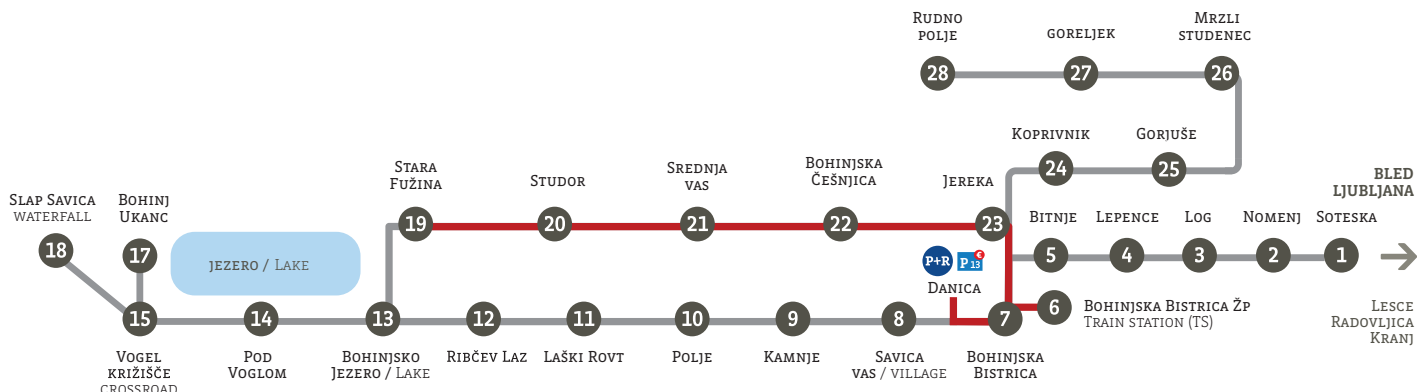

# AVTOBUS PO ZGORNJI BOHINJSKI DOLINI

## BUS TO UPPER BOHINJ VALLEY

	ŠP	ŠP	ŠP
6 Bohinjska Bistrica ŽP / TS	12:20	13:10	14:05
7 <b>BOHINJSKA BISTRICA</b>	12:21	13:11	14:06
P+R Danica (P+R)	12:22	13:12	14:07
7 <b>BOHINJSKA BISTRICA</b>	12:23	13:13	14:08
23 Jereka	12:30	13:20	14:15
22 Bohinjska Češnjica	12:31	13:21	14:16
21 Srednja vas	12:34	13:24	14:19
20 Studor	12:37	13:27	14:22
19 Stara Fužina	12:40	13:30	14:25

	ŠP	ŠP	ŠP
19 Stara Fužina	12:41	13:35	14:30
20 Studor	12:44	13:38	14:33
21 Srednja vas	12:47	13:41	14:36
22 Bohinjska Češnjica	12:50	13:44	14:39
23 Jereka	12:51	13:45	14:40
7 <b>BOHINJSKA BISTRICA</b>	12:58	13:52	14:47
P+R Danica (P+R)	12:59	13:53	14:48
7 <b>BOHINJSKA BISTRICA</b>	13:00	13:54	14:49
6 Bohinjska Bistrica ŽP / TS	13:01	13:55	14:50

Legenda: ŠP: Vozi v dneh šolskih počitnic od ponedeljka do petka predvidoma do 25. 7. 2019  
 During school holidays - from Monday to Friday (till 25 July 2019)

Brezplačno s Kartico Julijske Alpe: Bohinj. / Free with Julian Alps Card: Bohinj.